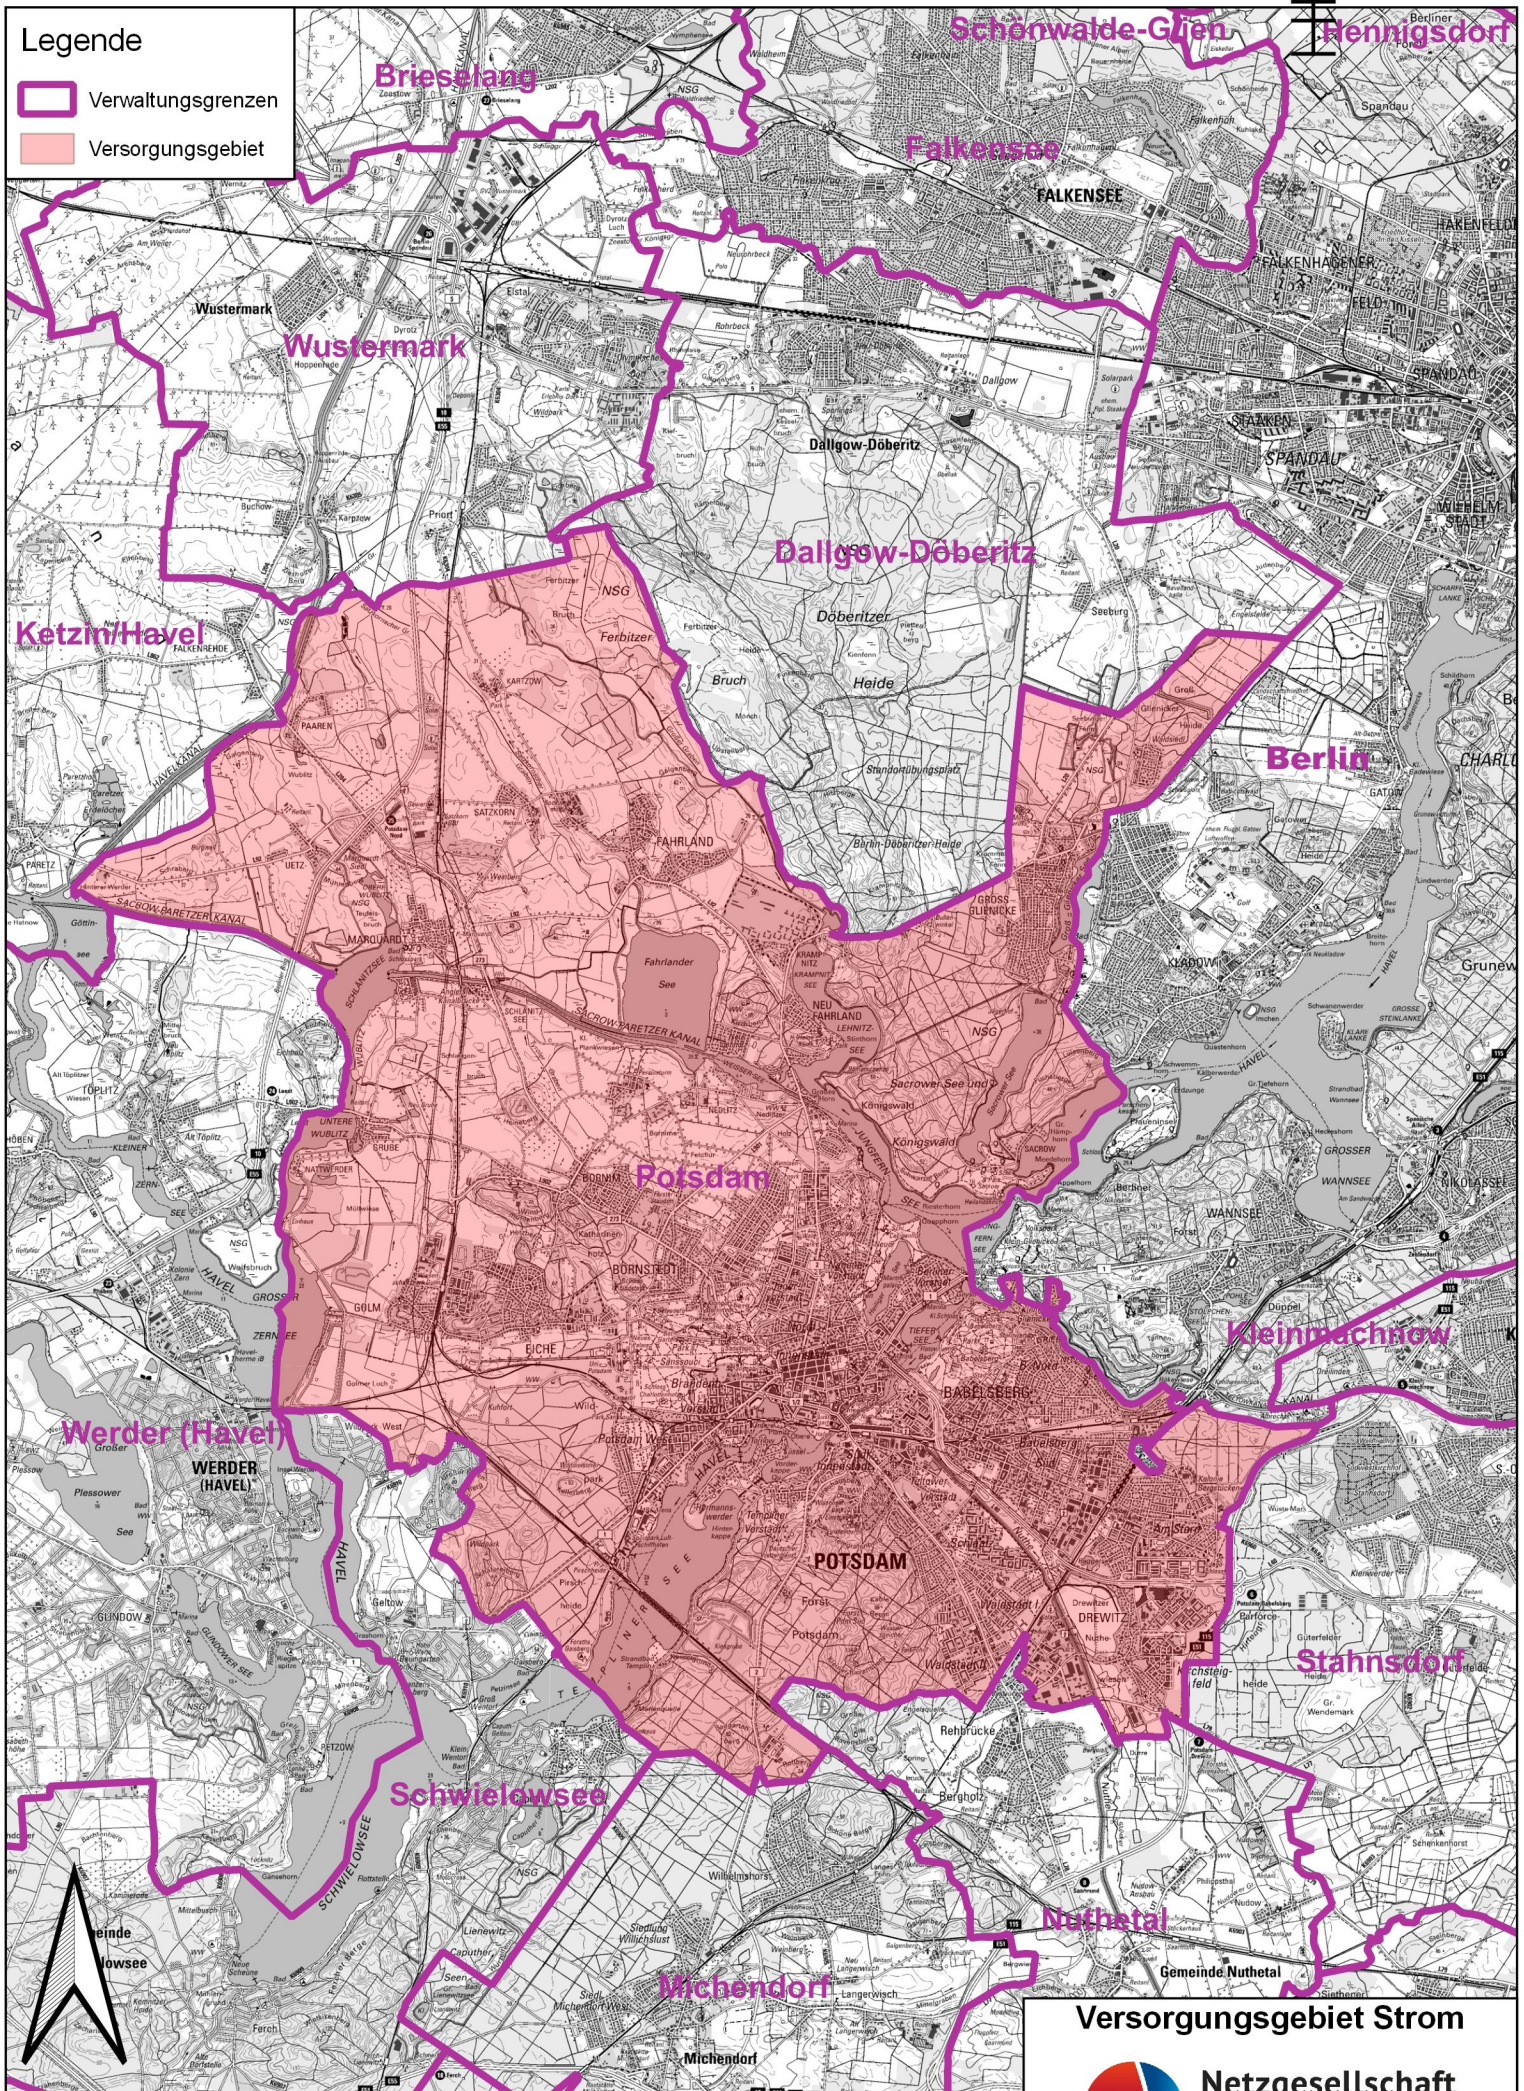

Legende

-  Verwaltungsgrenzen
-  Versorgungsgebiet

Quellen:
Verwaltungsgrenzen: https://isk.geobasis-bb.de/ows/vg_wfs?, © GeoBasis-DE/LGB, dl-de/by-2-0
Kartenhintergrund: <https://isk.geobasis-bb.de/mapproxy/dtk50grau/service/wms?>, © GeoBasis-DE/LGB, dl-de/by-2-0

Versorgungsgebiet Strom

Netzgesellschaft
Stadtwerke
Potsdam